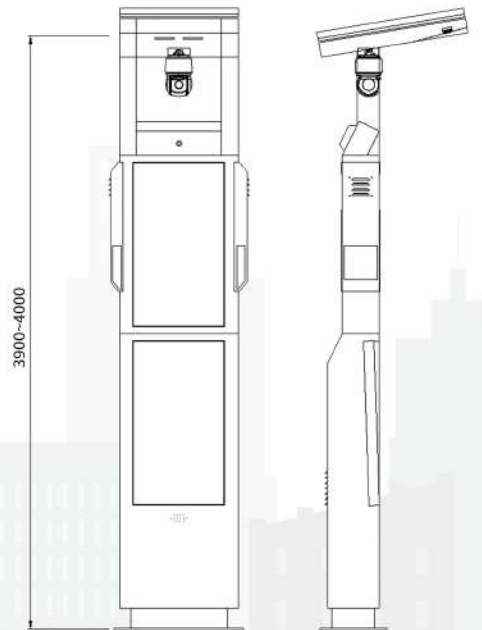

키오스크 스마트폴 우리마을 안내폴

제품명: JSM-104-1-4
식별번호:
S/W 별도

스마트가로등 기능

태양광 패널
* 친환경 태양광 에너지

등기구 LED 50W
* LED 모듈 25W*2EA

LCD 모니터
* Full Color 49인치
* 광고 알림효과

CCTV 카메라
* 2MP, 128GB SD Card
* 24시간 작동

방수형 스피커
* 8Ω, 5W, 최대 95db
* 신고 접수시 알림기능

로그젝터
* 홍보·안내·경고
문구 효과

LCD 키오스크
* 정보 전달 및 다양한 역할
* 49, 55인치