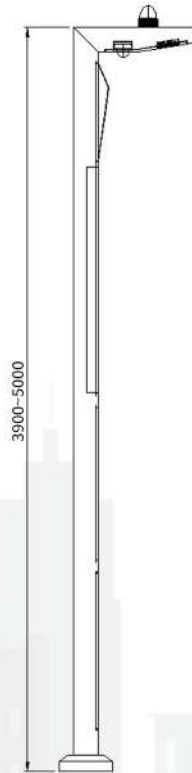

- * 경광등과 스피커의 연동

Ø19.05(3/4")
 용품아연도금양극

설치 사례 Installation example

- 추천설치 장소
- 학교앞, 골목길, 관광지

- ① 강원도 강릉 월화거리
- ② 충청북도 음성지사
- ③ 경상북도 성주시

통합 스마트폴
통합신호등

제품명: JSM-108-1-8
식별번호:
S/W 별도

설치 사례