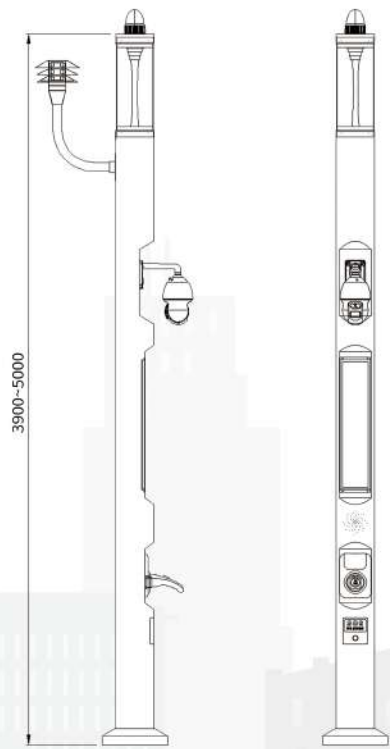

스마트 전기차 충전기

- * 7kW급 표준 충전기
- * 결제시스템

긴급상황 버튼

- * 경광등과 스피커의 연동

방수형 스피커

- * 8Ω, 5W, 최대 95db
- * 버튼 작동시 저장 멘트 송출

설치 사례

Installation example