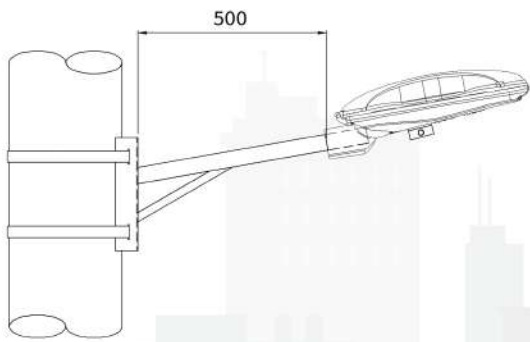

스마트디밍센서보안등

제품명: JSM-502-1-5

식별번호:

S/W 별도

<독립형>