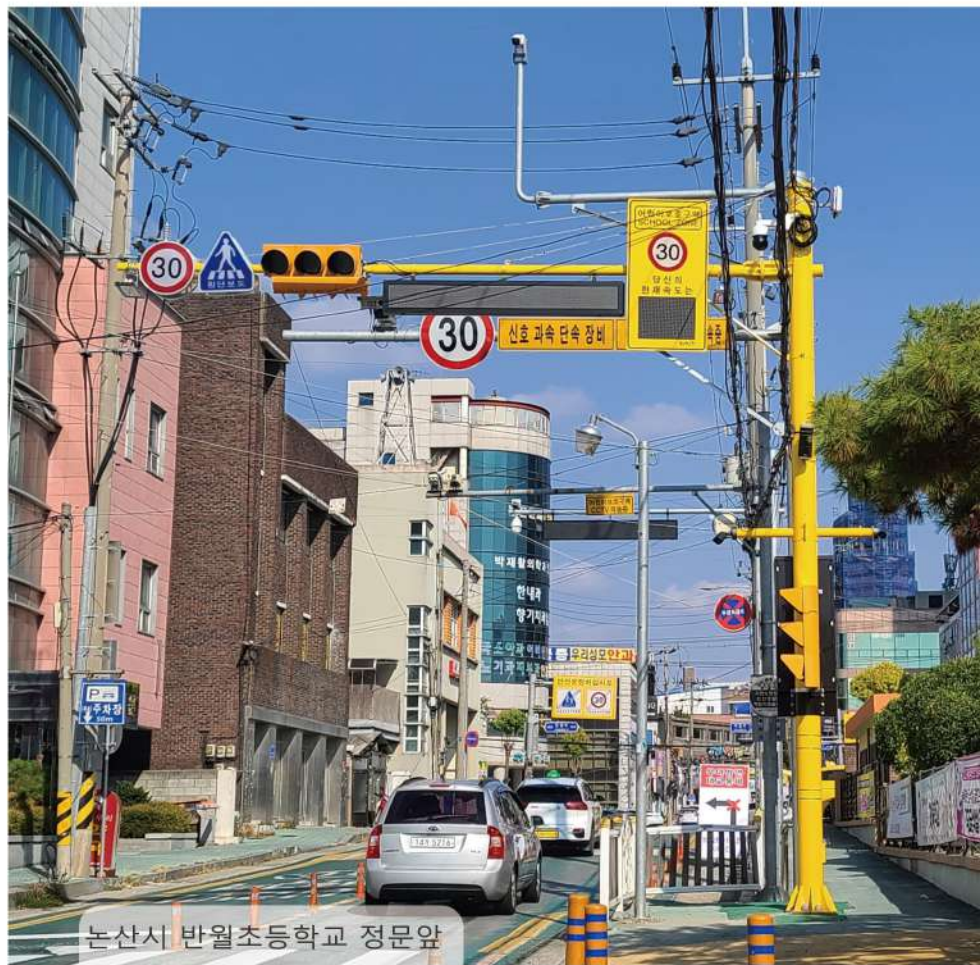

긴급상황 비상벨

* 정격 입력: 5V DC 1A 이상
* 정격소비전력: 5W(max)

설치 사례

Installation example

- 추천설치 장소
- 버스킹거리, 광장

- ① 충청북도 청주시
- ② 충청북도 청주시
- ③ 디테일 이미지
- ④ 디테일 이미지

설치 사례

설치 사례