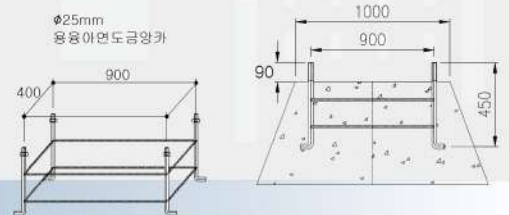

방수형 스피커

• 8Ω, 5W, 최대 95db
• 버튼 작동시 저장
 멘트 송출

LED 전광판

• Full Color 55인치
• 광고 알림효과

DID 터치스크린

• 광고 및 시경소식 전달
• 49 or 55인치

설치 사례 Installation example

- 추천설치 장소
- 관광지, 공원, 유적