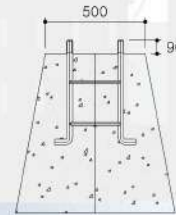

- * 경광등과 스피커의 연동

Ø19.05(3/4")
 용품아연도금양극

설치 사례 Installation example

- 추천설치 장소
- 학교앞, 골목길, 관광지

- ① 강원도 강릉 월화거리
- ② 충청북도 음성지사
- ③ 경상북도 성주시

통합 스마트폴
통합신호등

제품명: JSM-108-1-8
식별번호:
S/W 별도

설치 사례