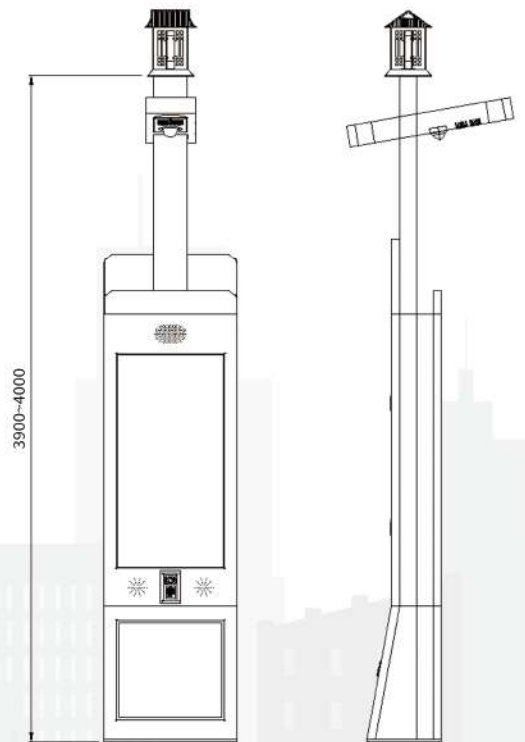

한국형 스마트폴

전통마을홍보담당

제품명: JSM-107-1-4
식별번호:
S/W 별도

스마트가로등 기능

기와등

* 한국전통에 어울리는
경관등

* LED 모듈 50W

방수형 스피커

* 8Ω, 5W, 최대 95db
* 버튼 작동시 저장
멘트 송출

CCTV 카메라

* 광학4배줌
* FHD 200mp
* 24시간 작동

LED 전광판

* Full Color 55인치
* 광고 알림효과

긴급상황 버튼

* 위급상황시 알림
* 양방향 통신
* VoIP 통신

φ25mm
용융아연도금입자