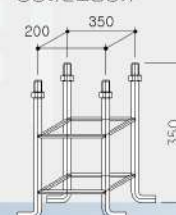

- * 경광등과 스피커의 연동

Ø19.05(3/4")
 용품아연도금양극

설치 사례 Installation example

- 추천설치 장소
- 학교앞, 골목길, 관광지

- ① 강원도 강릉 월화거리
- ② 충청북도 음성지사
- ③ 경상북도 성주시

통합 스마트폴
통합신호등

제품명: JSM-108-1-8
식별번호:
S/W 별도

설치 사례