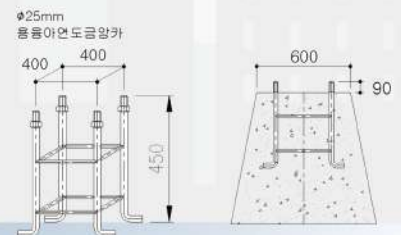

즐음심터 스마트폴

휴게소, 관광지

제품명: JSM-106-1-5
식별번호:
S/W 별도

스마트가로등 기능

경관조명

* LED 모듈

공공 WIFI

* WIFI 5세대

CCTV 카메라

* 2MP, 128GB SD Card
*24시간 작동

LED 건광판

* Full Color
* 광고 알림효과

긴급상황 버튼

* 긴급상황 알림
* 관리업체 담당자와
통화연결 및 문자메세지

욕외용 방수 콘센트

* 전기차, 키보드 충전