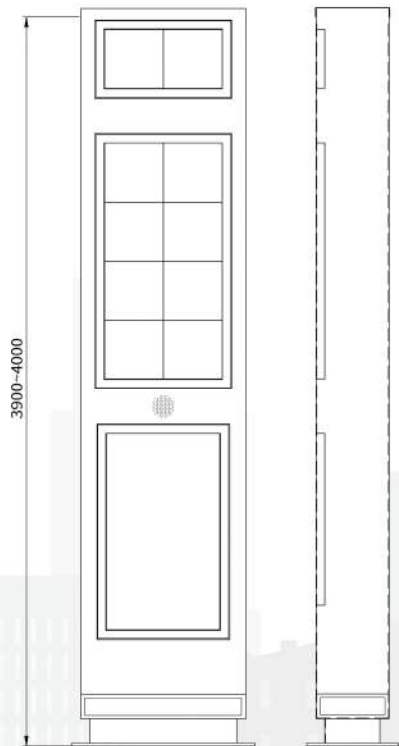

방수형 스피커

• 8Ω, 5W, 최대 95db
• 버튼 작동시 저장
 멘트 송출

LED 전광판

• Full Color 55인치
• 광고 알림효과

DID 터치스크린

• 광고 및 시경소식 전달
• 49 or 55인치

설치 사례 Installation example

- 추천설치 장소
- 관광지, 공원, 유적