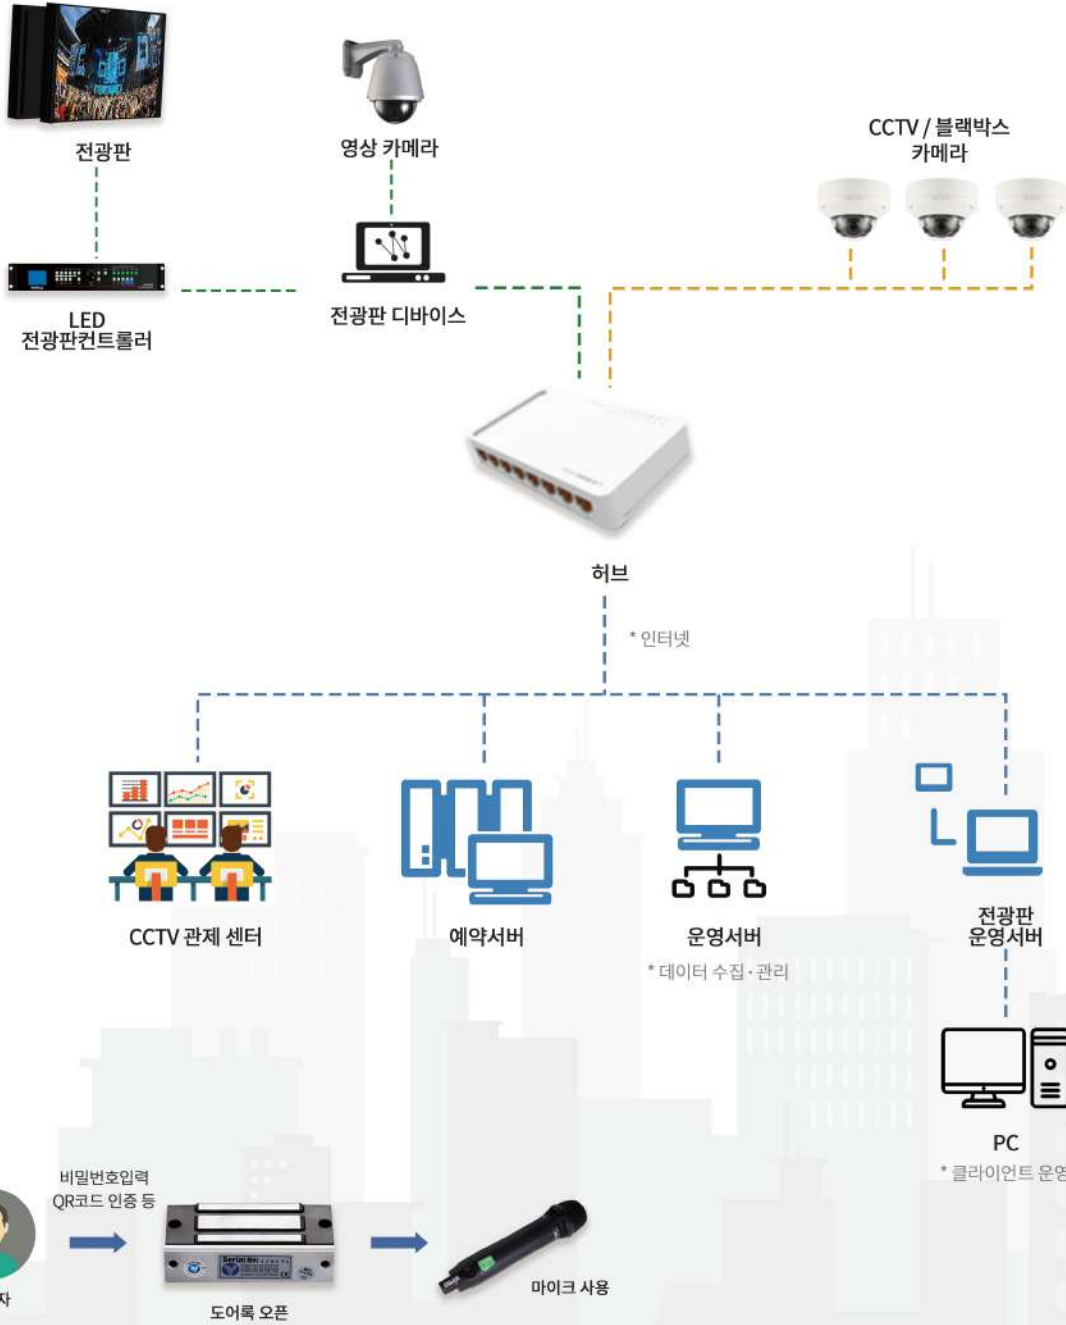

키패드를 통해, 인증받은 비밀번호를 입력하면 도어락이 해지된다. 폴 안에서 마이크를 꺼내어 사용한다. (QR코드 인증 등 고려 중)

카메라

버스킹 공연 시, 버스킹 지역을 촬영하며 해당 영상을 전광판에 전달한다. 카메라 추가 장착이 가능하며, 추가 카메라는 관제에서 보안,방범용으로 활용한다.

LED전광판

평상시 환경정보, 시정소식, 광고, 예술작품 전시 등을 표출한다. 버스킹 공연 시, 버스킹 장면을 전광판에서 표출한다.

믹서

버스커 장비들을 꽂아 연결할 수 있다. (옵션에 따라 믹서 조절 기능을 추가 할 수 있다.

스피커

버스커 공연 시, 버스커들의 노래를 전달하며, 3개의 폴에서 동시 송출하여 버스커로부터 원거리에 있는 관객들이 음악을 잘 들을수 있도록 도와준다.

제어보드

부품별 전원 공급 및 차단 장치, 메인 공급 장치에서 여러 장치에 전원을 공급해주며 관리한다.

버스킹가로등 시스템 구성도

- ① 홈페이지 예약 → 비밀번호 or QR코드 발급
- ② 예약시간에 비밀번호 or QR 코드 입력 → 운영서버 확인
- ③ 입력과 동시에 버스킹 장비 전력공급 및 구동 → 마이크 도어락 해제
- ④ 공연 10분전 안내멘트 안내
- ⑤ 버스킹 공연
- ⑥ 마이크 보관 후 도어락 닫으면 자동 잠김

“가로등이야기” 유튜브 참조 (버스킹 가로등)

버스킹 가로등

운영 모습