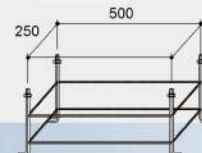

φ25mm
용융아연도금입자