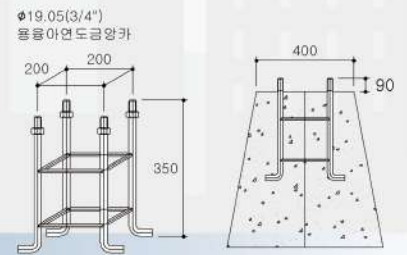

스마트시플

전기차 충전기

제품명: JSM-109-1-4
식별번호:
S/W 별도

스마트가로등 기능

긴급상황 경관등

- 위급상황 시 알림(점등)

등기구 LED 50~100W

- LED 모듈 50~100W

LCD 모니터

- Full Color
- 광고 알림효과

미세먼지 측정기

- 미세먼지 측정 및 단계별알림
- Pm10, Pm2.5 측정가능
- 파랑, 초록, 노랑, 빨강

CCTV 카메라

- 128 GB SD Card
- 24시간 작동

스마트 전기차 충전기

- 7kW급 표준 충전기
- 결제시스템

긴급상황 버튼

- 경광등과 스피커의 연동

방수형 스피커

- 8Ω, 5W, 최대 95db
- 버튼 작동시 저장 멘트 송출