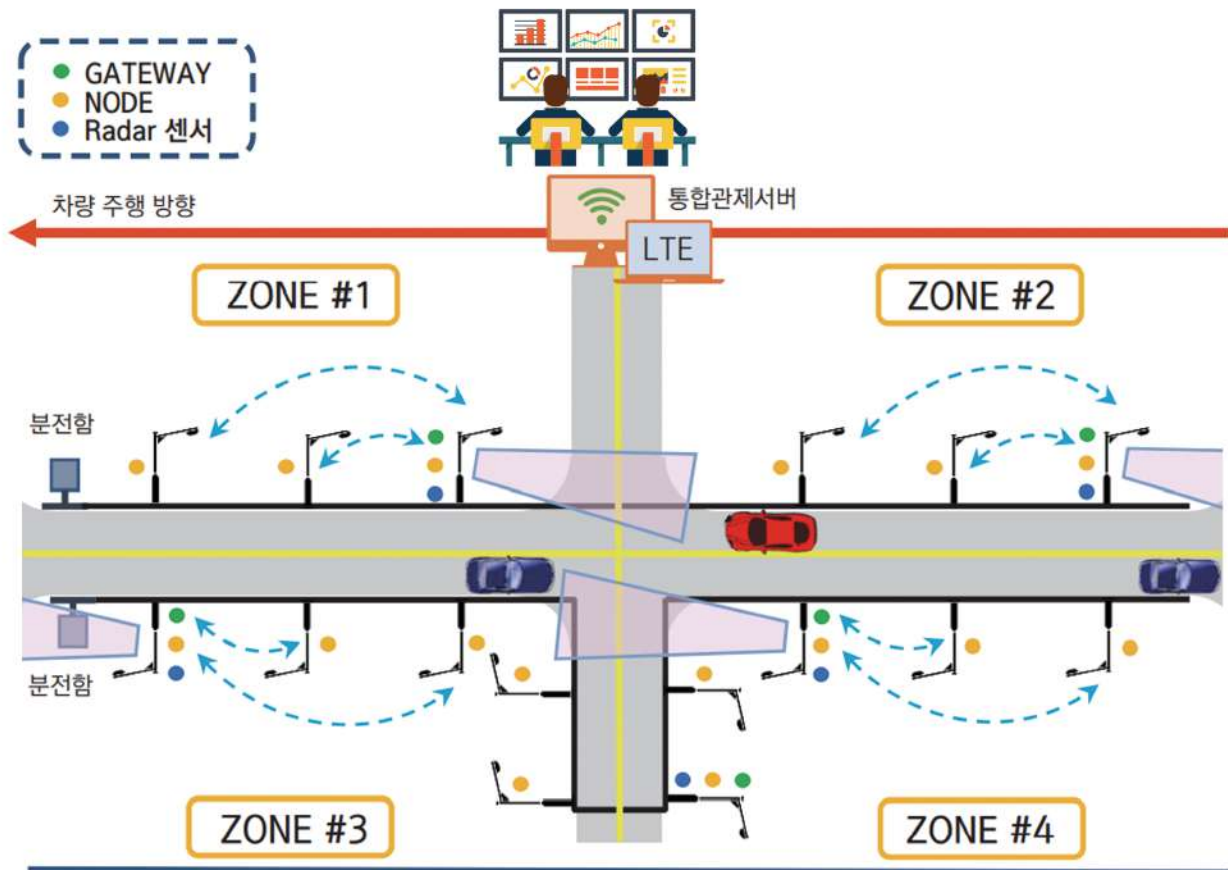

움직이는 물체를 PIR센서로 감지하여 디밍한다. 센서 감지범위는 6M까지 가능하며, 등주부착형이다. 양방향점멸기 기능 역할도 함께한다.

JSR-300

움직이는 물체를 레이더센서로 감지하여 게이트웨이에 전달한다. 교통량 측정이 가능하며 빠른 속력으로 달리는 차량도 감지가 가능하다.

JSC-300

J가드, JSM-300, JSR-300의 정보들이 모이는 게이트웨이다. 유선 또는 LTE통신을 통해 정보를 주고 받을 수 있다.

스마트 LED 조명 디밍제어 솔루션 (보안등)

• 기술의 특징

• 관제센터 디밍 제어 방식

• 무빙 디밍 제어 방식

스마트 LED 조명 디밍제어 솔루션 (가로등)

특장점

- **경제성** : Radar 센서를 존(Zone) 마다 1대씩 설치 - 개별 등주별 설치 대비
- **효율성** : 다양한 도로유형에 매우 유연하게 설치할 수 있음 (Flexibility)
- **민원 감소** : 잦은 깜박거림 현상의 민원 극소화 - 존(Zone)별 제어로 긴 직선 구간의 조도제어 (그룹 디밍제어)

디밍제어를 통한 효율적인 시스템구성

무빙 디밍제어 방식

- 가로등 주변의 밝기나 차량, 사람의 움직임을 감지
- 감지시 100% 밝기로 점등
- 움직임 없을 시 설정된 값으로 디밍

관제센터

관제센터 디밍제어 방식

- 관제센터에서 LTE 이동통신망 또는 유선인터넷을 통해 양방향 게이트웨이에 디밍명령을 내려 제어할 수 있다.

관제센터

밝기 100%