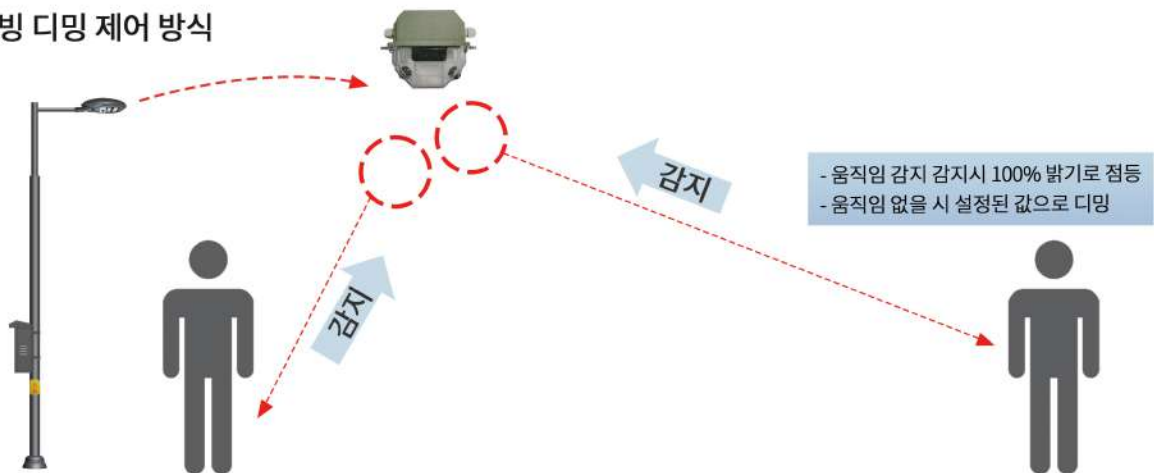

움직이는 물체를 PIR센서로 감지하여 디밍한다. 센서 감지범위는 6M까지 가능하며, 등주부착형이다. 양방향점멸기 기능 역할도 함께한다.

JSR-300

움직이는 물체를 레이더센서로 감지하여 게이트웨이에 전달한다. 교통량 측정이 가능하며 빠른 속력으로 달리는 차량도 감지가 가능하다.

JSC-300

J가드, JSM-300, JSR-300의 정보들이 모이는 게이트웨이다. 유선 또는 LTE통신을 통해 정보를 주고 받을 수 있다.

스마트 LED 조명 디밍제어 솔루션 (보안등)

• 기술의 특징

• 관제센터 디밍 제어 방식

• 무빙 디밍 제어 방식

스마트 LED 조명 디밍제어 솔루션 (가로등)

특장점

- **경제성** : Radar 센서를 존(Zone) 마다 1대씩 설치 - 개별 등주별 설치 대비
- **효율성** : 다양한 도로유형에 매우 유연하게 설치할 수 있음 (Flexibility)
- **민원 감소** : 잦은 깜박거림 현상의 민원 극소화 - 존(Zone)별 제어로 긴 직선 구간의 조도제어 (그룹 디밍제어)

디밍제어를 통한 효율적인 시스템구성

무빙 디밍제어 방식

- 가로등 주변의 밝기나 차량, 사람의 움직임을 감지
- 감지시 100% 밝기로 점등
- 움직임 없을 시 설정된 값으로 디밍

관제센터

관제센터 디밍제어 방식

- 관제센터에서 LTE 이동통신망 또는 유선인터넷을 통해 양방향 게이트웨이에 디밍명령을 내려 제어할 수 있다.

관제센터

밝기 100%