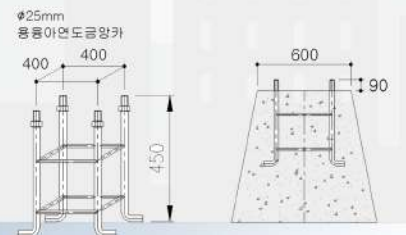

주차정산 스마트폴

도로위에 주차장

제품명: JSM-103-1-5
식별번호:
S/W 별도

스마트가로등 기능

태양광 모듈

* 10W x 2

등기구 LED 70W

* LED 모듈 70W

CCTV 카메라

* 딥러닝 AI 차량
차량번호인식

주차표시등

* 녹색-주차공간 O
* 신고 접수시 알림기능

주차정산용 모니터

* Full Color 10인치

옥외용 방수 콘센트

* 전기차, 키보드 충전

LED 전광판

* Full Color 32인치
* 주차정보 제공 및
광고용(양면)

휴대폰 무선충전기

* 휴대폰 무선 충전