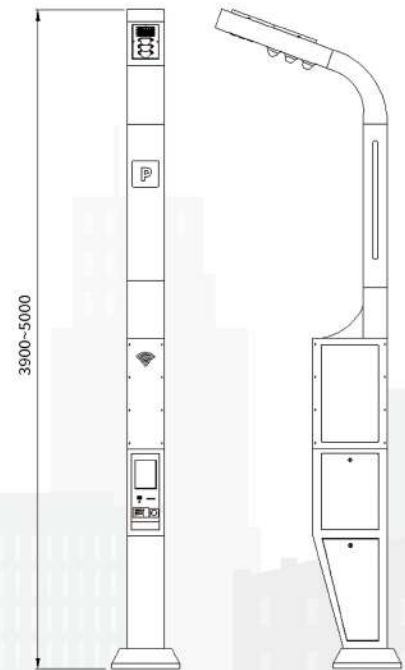

주차정산 스마트폴

도로위에 주차장

제품명: JSM-103-1-5
식별번호:
S/W 별도

스마트가로등 기능

태양광 모듈

* 10W x 2

등기구 LED 70W

* LED 모듈 70W

CCTV 카메라

* 딥러닝 AI 차량
차량번호인식

주차표시등

* 녹색-주차공간 O
* 신고 접수시 알림기능

주차정산용 모니터

* Full Color 10인치

옥외용 방수 콘센트

* 전기차, 키보드 충전

LED 전광판

* Full Color 32인치
* 주차정보 제공 및
광고용(양면)

휴대폰 무선충전기

* 휴대폰 무선 충전