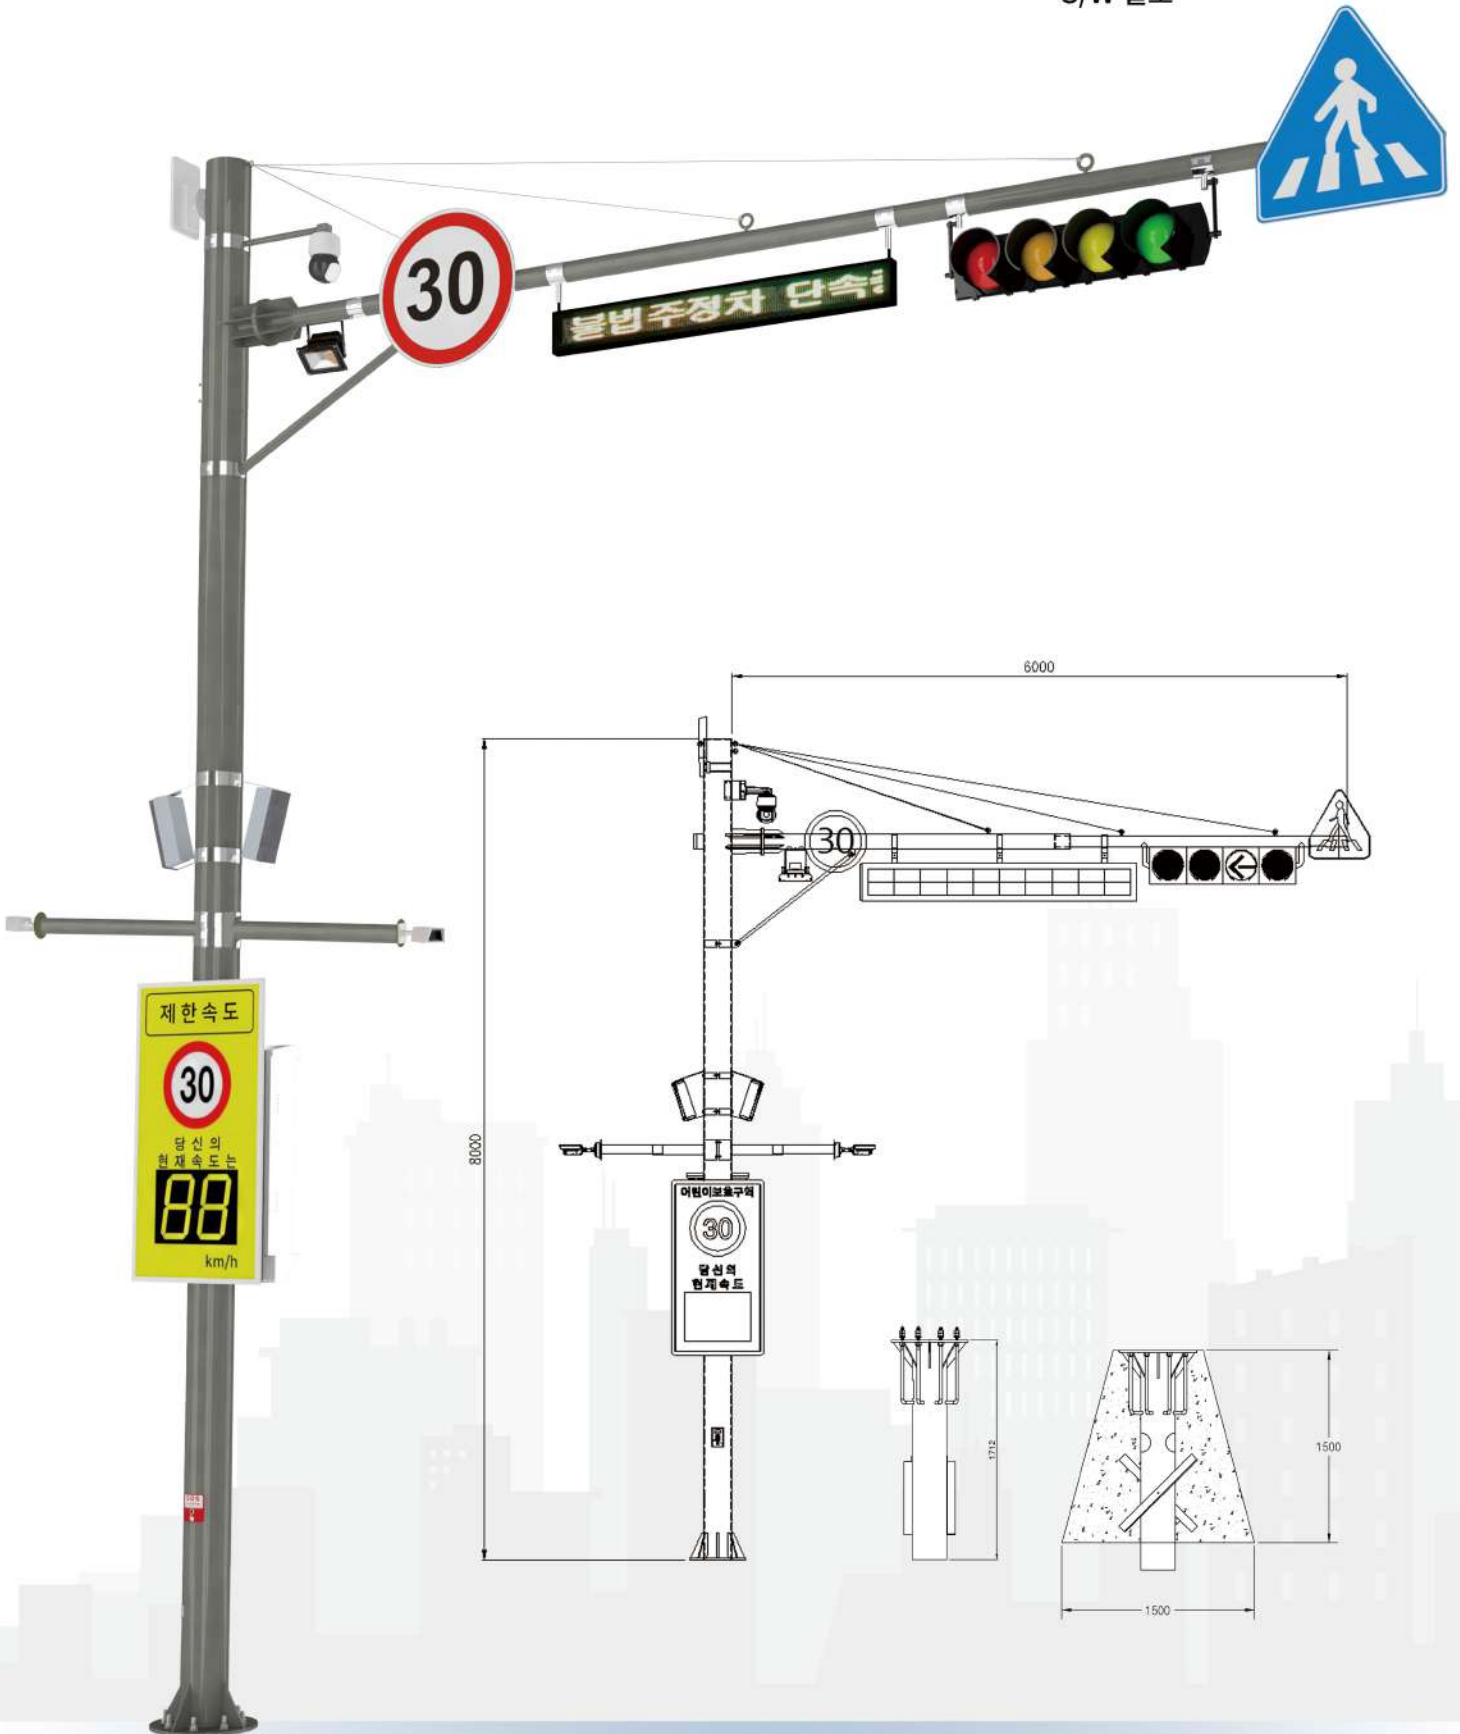

- * 경광등과 스피커의 연동

Ø19.05(3/4")
 용품아연도금양극

설치 사례 Installation example

- 추천설치 장소
- 학교앞, 골목길, 관광지

- ① 강원도 강릉 월화거리
- ② 충청북도 음성지사
- ③ 경상북도 성주시

통합 스마트폴
통합신호등

제품명: JSM-108-1-8
식별번호:
S/W 별도

설치 사례

Installation example

- 추천설치 장소
 - 학교앞 사거리, 횡단보도, 어린이 보호구역

① 도로 옆

스마트가로등 기능

조명식 표지판

* 삼각: 900mm, 1200mm

신호등

* 4가지 컬러