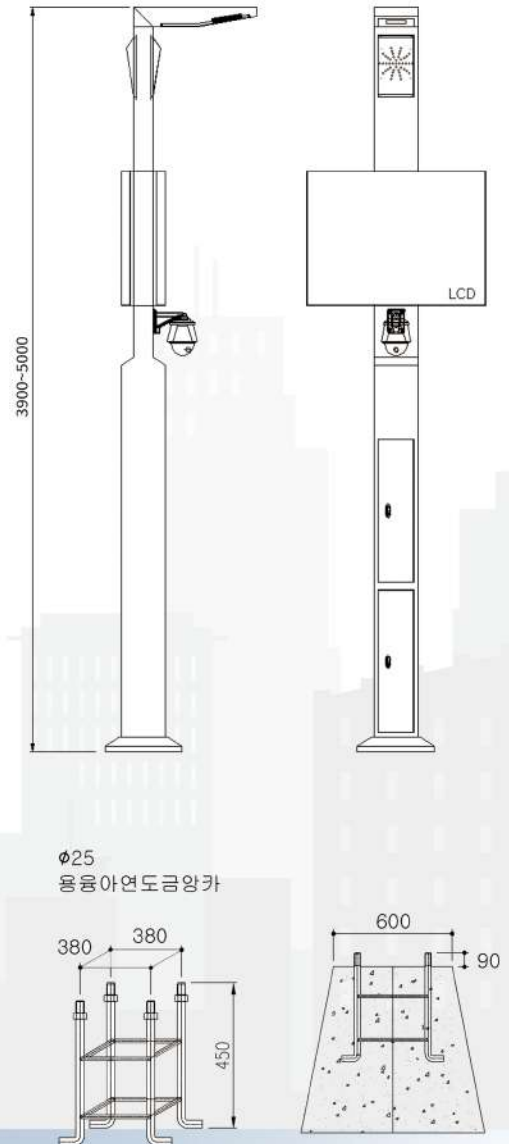

JSM-105-1-4

식별번호:
단가: 27,000,000원

JSM-303-1-5

식별번호:
단가: 36,000,000원

JSM-107-1-4

식별번호:
단가: 24,000,000원

JSM-108-1-8
 식별번호:

JSM-104-1-4
 식별번호:
 단가: 29,800,000원

JSM-103-1-5
 식별번호:
 단가: 35,000,000원

JSM-106-1-5
 식별번호:
 단가: 18,000,000원

버스킹폴

길거리 노래방

제품명: JSM-303-1-5
 식별번호:
 S/W 별도

부품 설명

Part description

마이크 보관