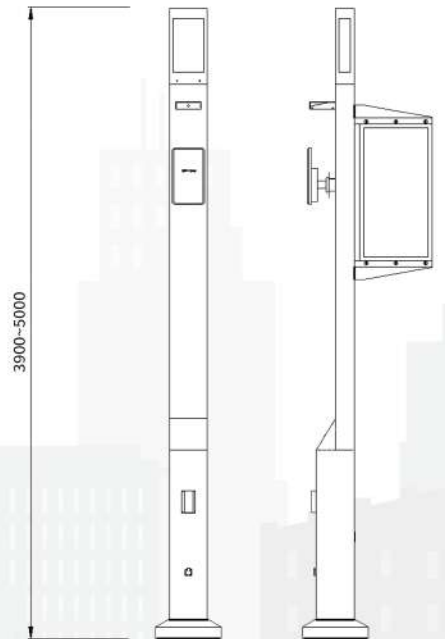

즐음심터 스마트폴

휴게소, 관광지

제품명: JSM-106-1-5
식별번호:
S/W 별도

스마트가로등 기능

경관조명

* LED 모듈

공공 WIFI

* WIFI 5세대

CCTV 카메라

* 2MP, 128GB SD Card
*24시간 작동

LED 건광판

* Full Color
* 광고 알림효과

긴급상황 버튼

* 긴급상황 알림
* 관리업체 담당자와
통화연결 및 문자메세지

욕외용 방수 콘센트

* 전기차, 키보드 충전