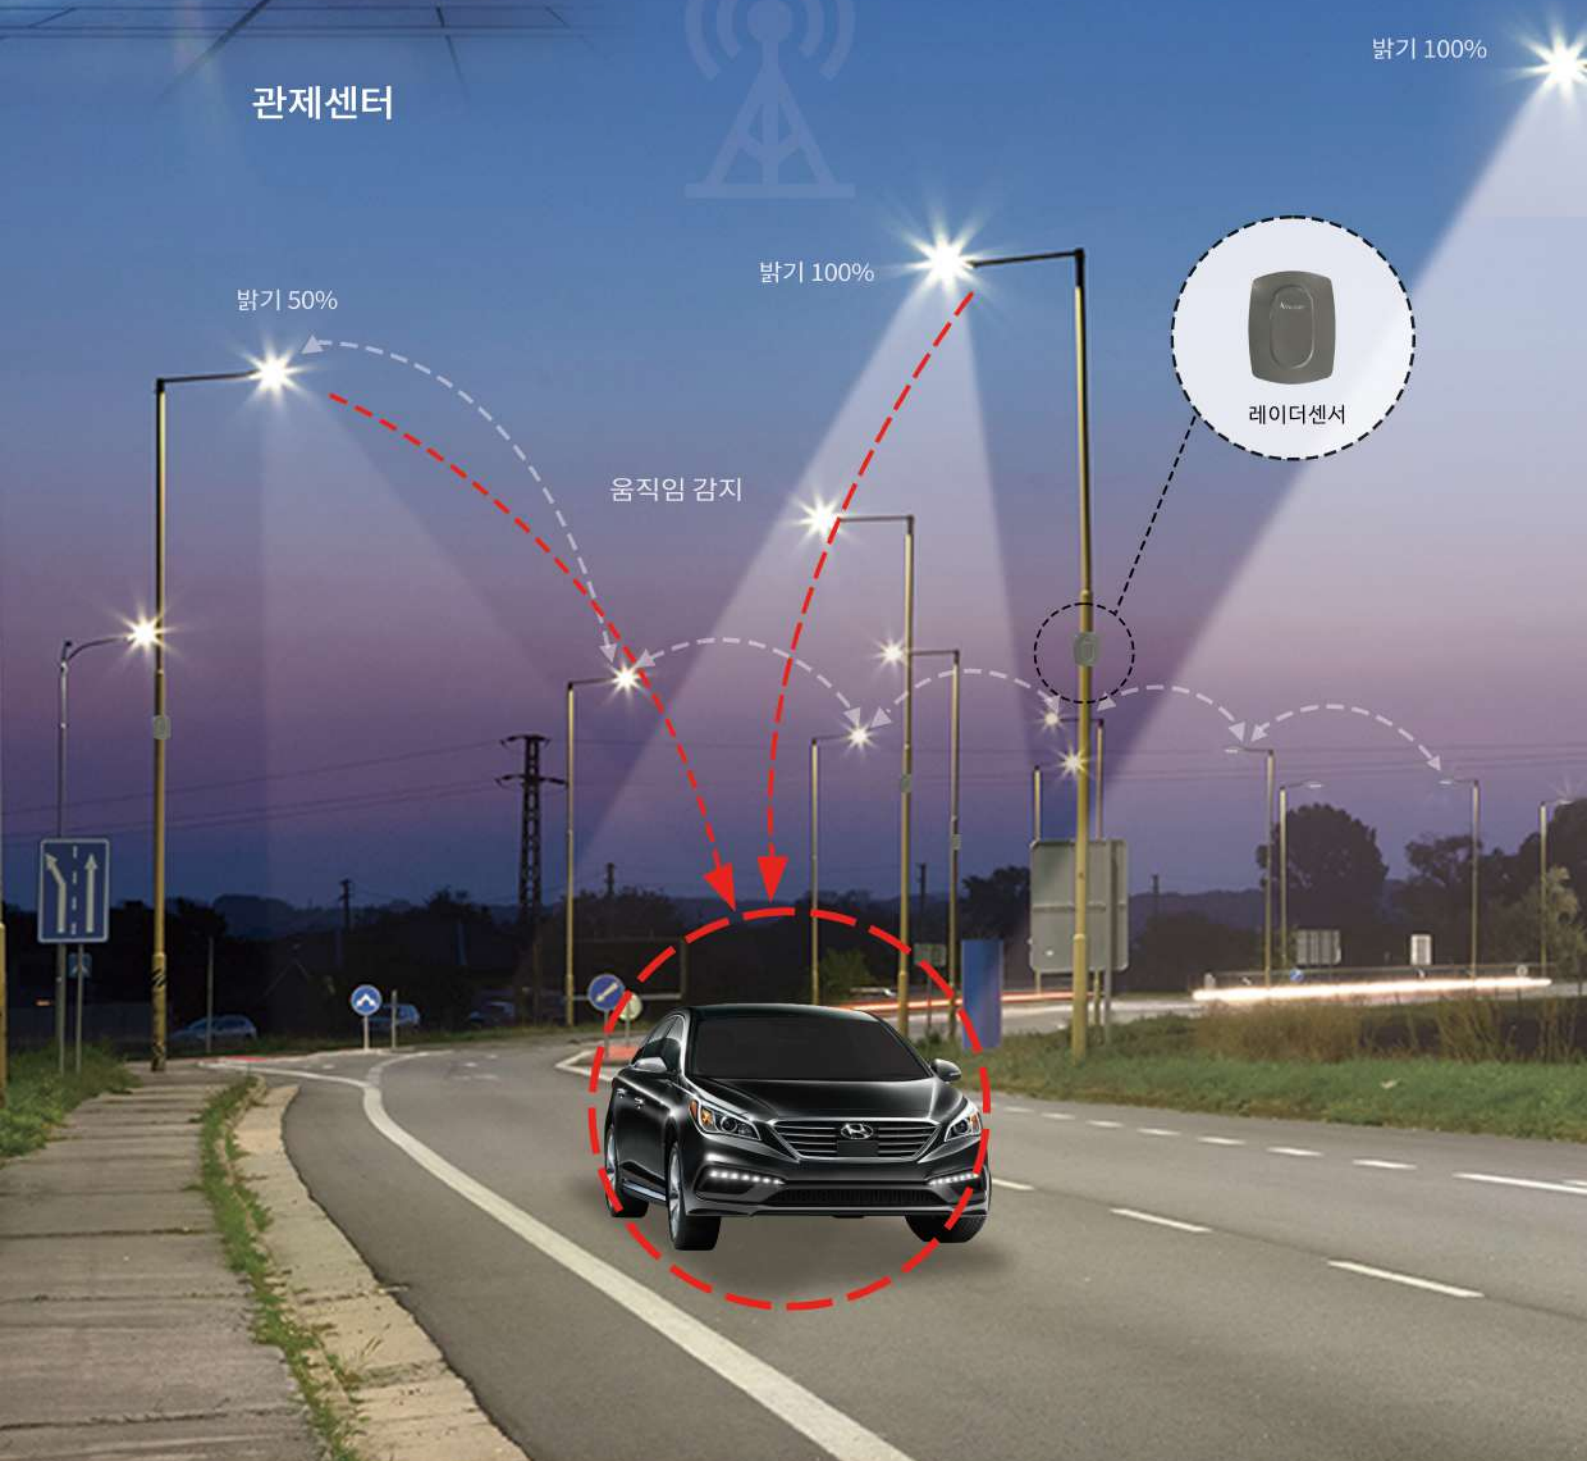

디밍제어를 통한 효율적인 시스템구성

무빙 디밍제어 방식

- 가로등 주변의 밝기나 차량, 사람의 움직임을 감지
- 감지시 100% 밝기로 점등
- 움직임 없을 시 설정된 값으로 디밍

관제센터

관제센터 디밍제어 방식

- 관제센터에서 LTE 이동통신망 또는 유선인터넷을 통해 양방향 게이트웨이에 디밍명령을 내려 제어할 수 있다.

관제센터

밝기 100%

밝기 50%

밝기 100%

움직임 감지

레이더센서

한국형 스마트폴

전통마을홍보담당

제품명: JSM-107-1-4
 식별번호:
 S/W 별도

스마트가로등 기능