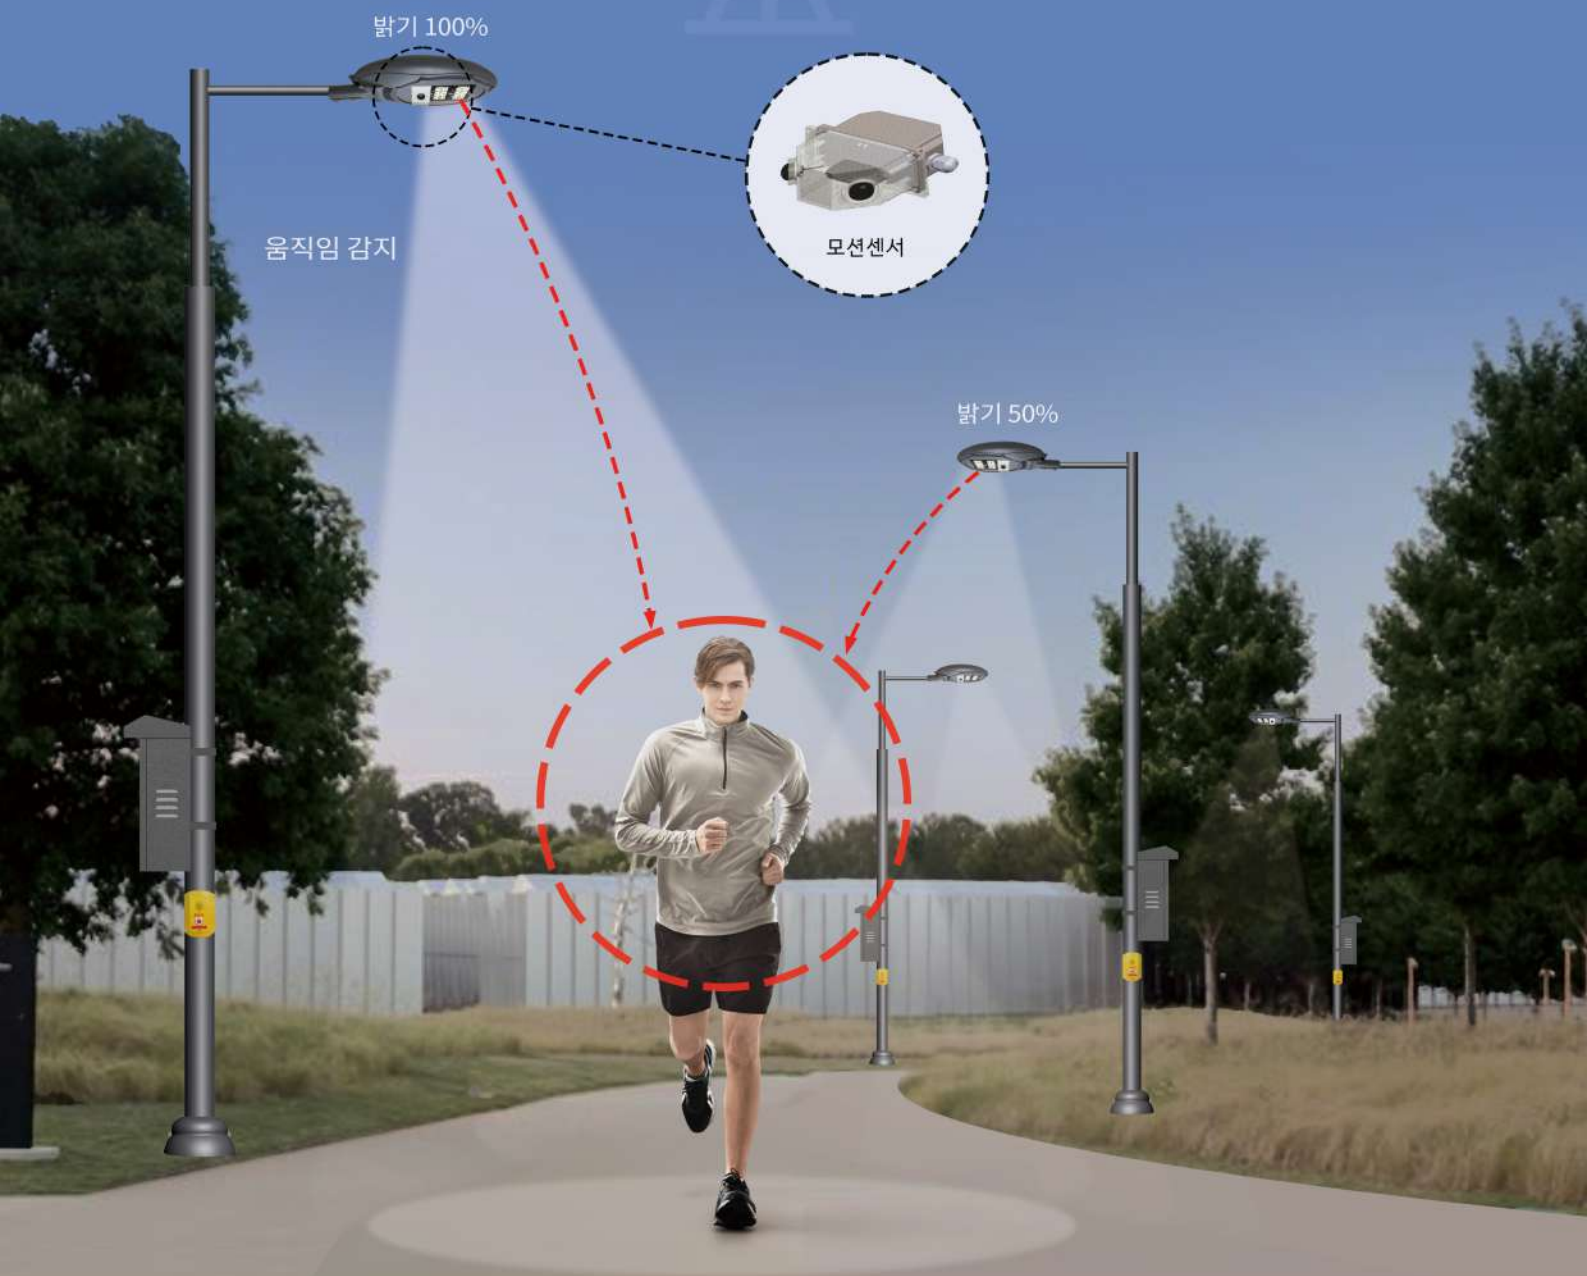

디밍제어를 통한 효율적인 시스템구성

무빙 디밍제어 방식

- 가로등 주변의 밝기나 차량, 사람의 움직임을 감지
- 감지시 100% 밝기로 점등
- 움직임 없을 시 설정된 값으로 디밍

관제센터