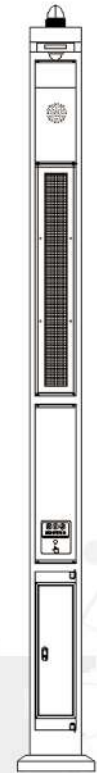

스마트폴

우리동네 보안관

제품명: JSM-201-5
식별번호: 24135929
S/W 별도

스마트가로등 기능

긴급상황 경관등

- 위급상황 시 알림(점등)

등기구 LED 50W

- LED 모듈 25W*2EA

LED 전광판

- Full Color
- 광고 알림효과
- 128 x 1280
- 밝기 5000 cd 이상

CCTV 카메라

- 2MP, 128GB SD Card
- 24시간 작동

방수형 스피커

- 8Ω, 5W, 최대 95db
- 버튼 작동시 저장 멘트 송출

긴급상황 버튼

- 경광등과 스피커의 연동