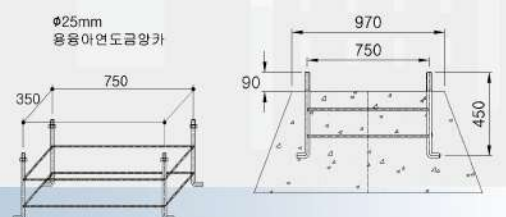

LCD 키오스크
* 정보 전달 및 다양한 역할
* 49, 55인치

설치 사례

Installation example

- 추천설치 장소
- 시장, 관광지, 정류장

- | | | |
|---|---|-----------|
| ① | ② | ① 마을 심터 옆 |
| | | ② 관광지 |
| ③ | | ③ 버스정류장 옆 |

즐음심터 스마트폴

휴게소, 관광지

제품명: JSM-106-1-5
 식별번호:
 S/W 별도