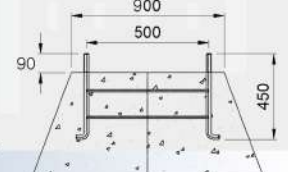

φ25mm
용융아연도금입자